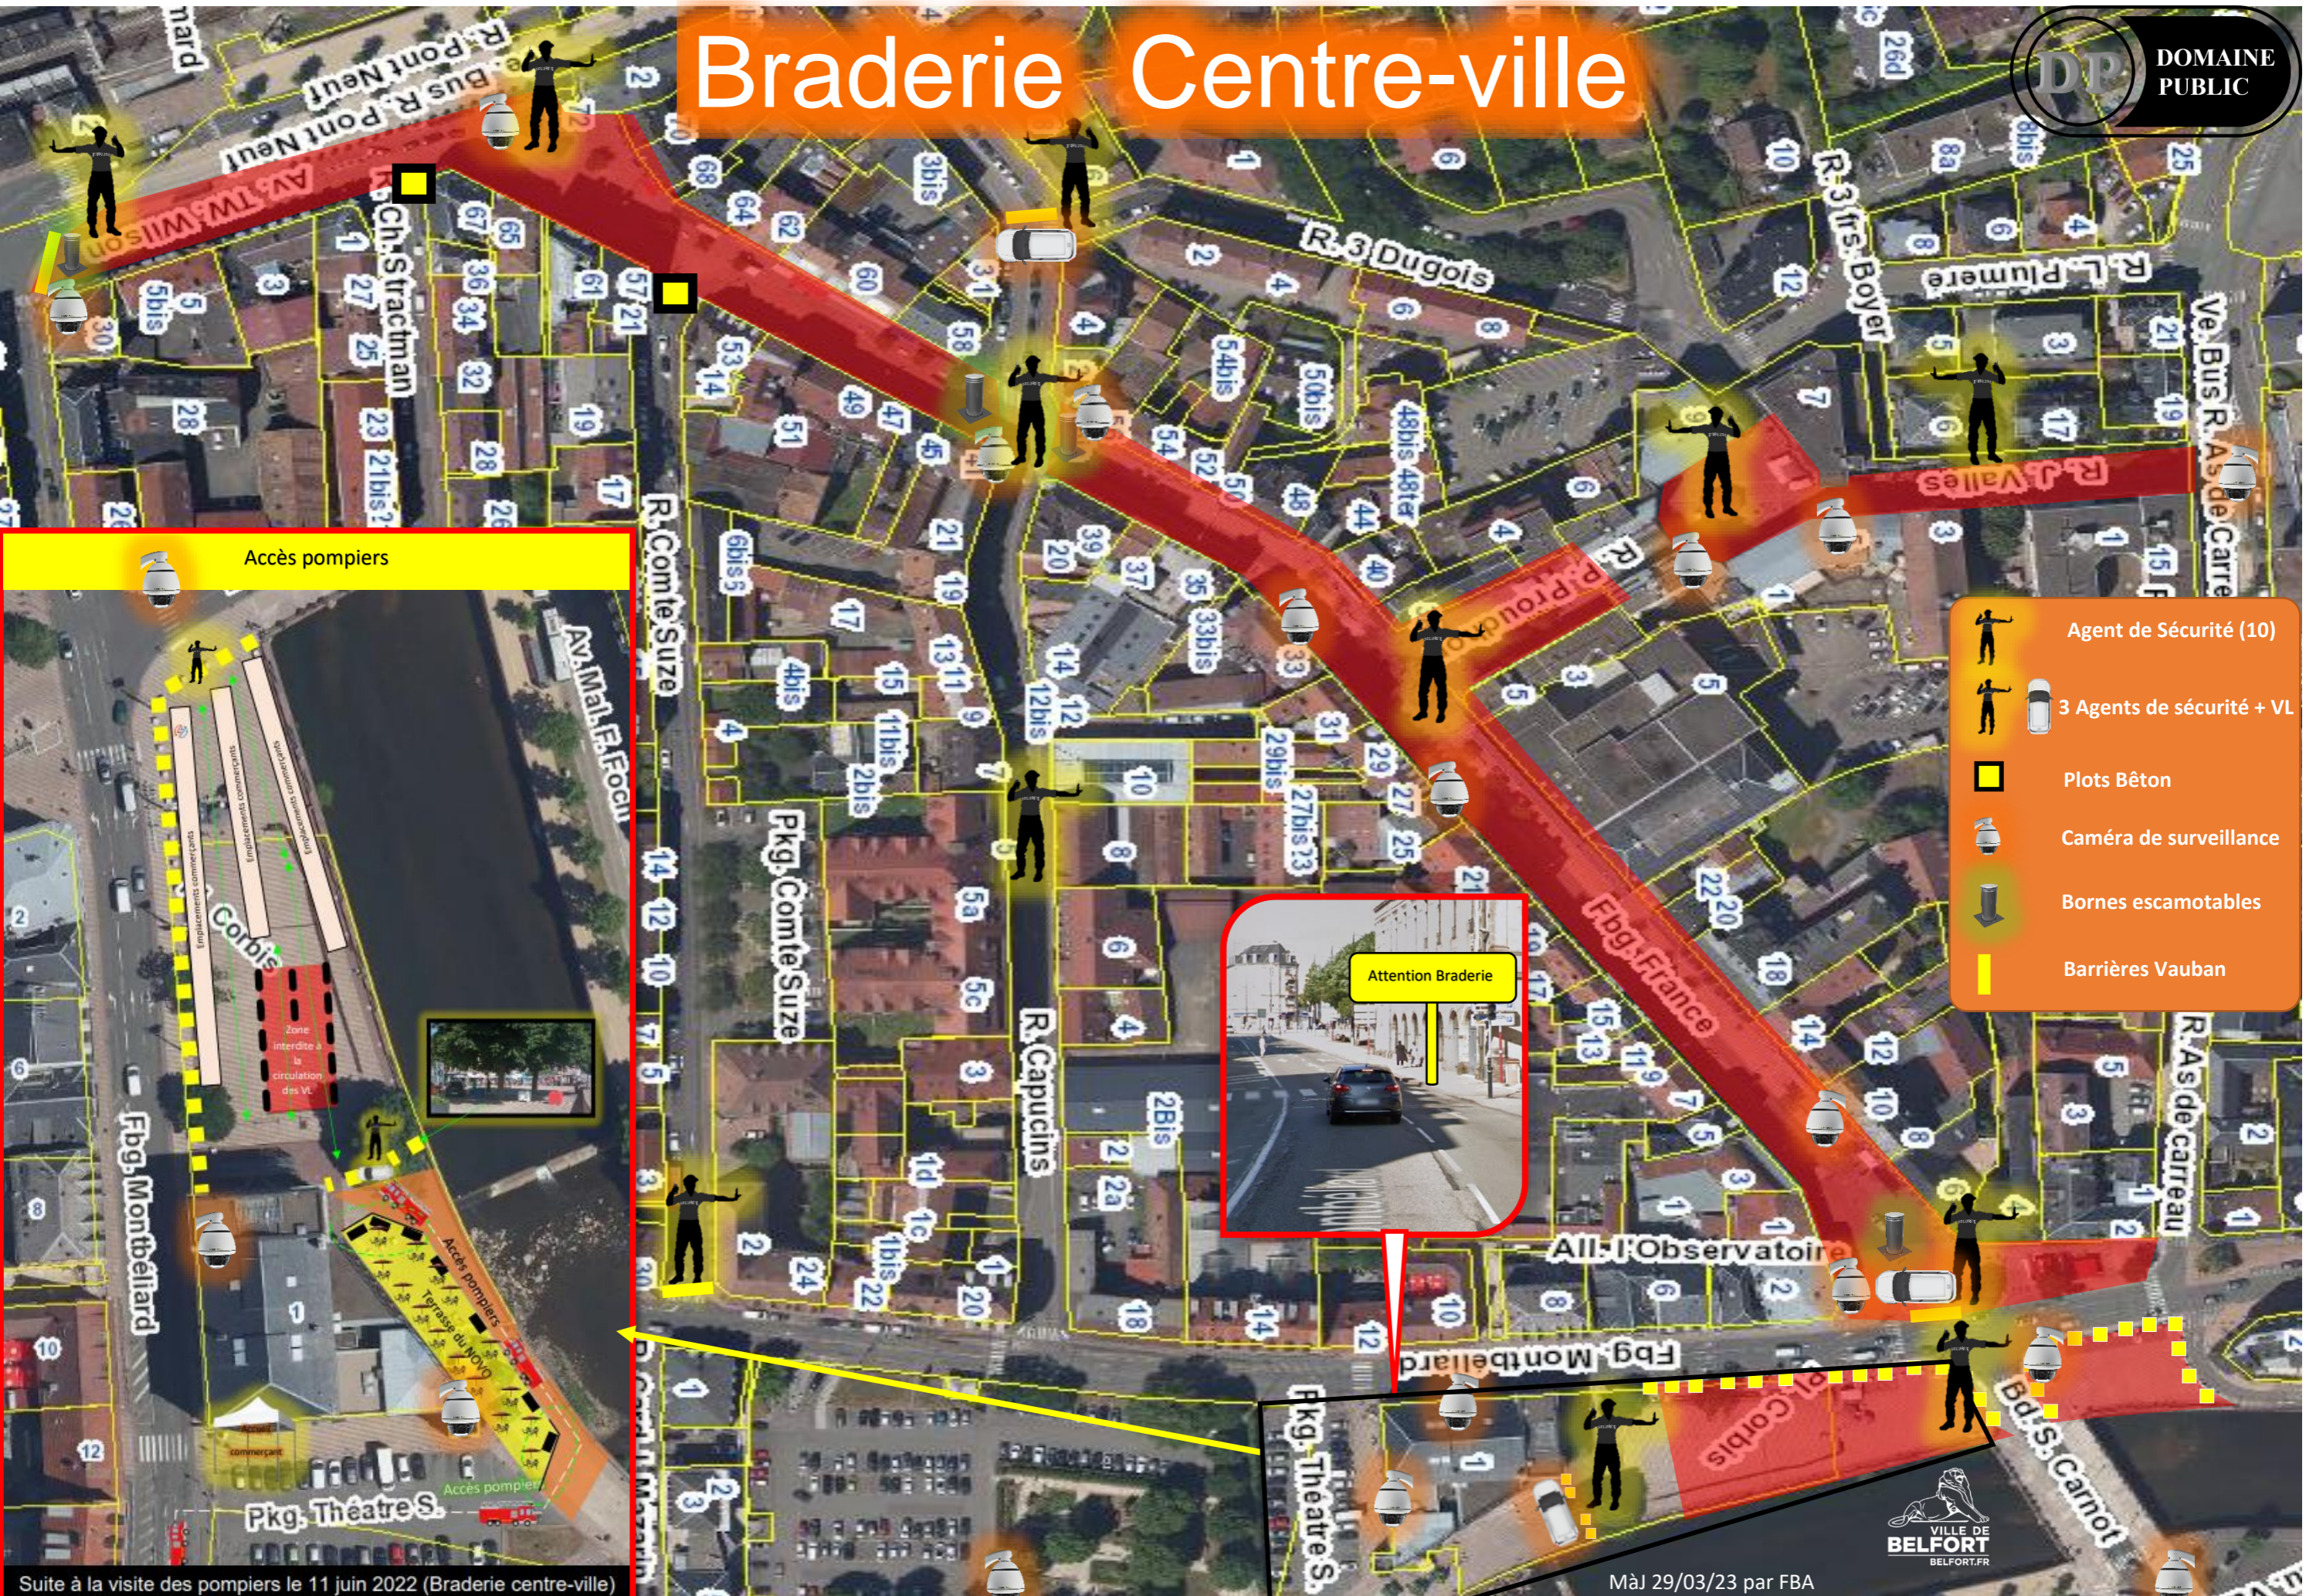

Braderie Centre-ville

-  Agent de Sécurité (10)
-  3 Agents de sécurité + VL
-  Plots Béton
-  Caméra de surveillance
-  Bornes escamotables
-  Barrières Vauban

Accès pompiers

Attention Braderie